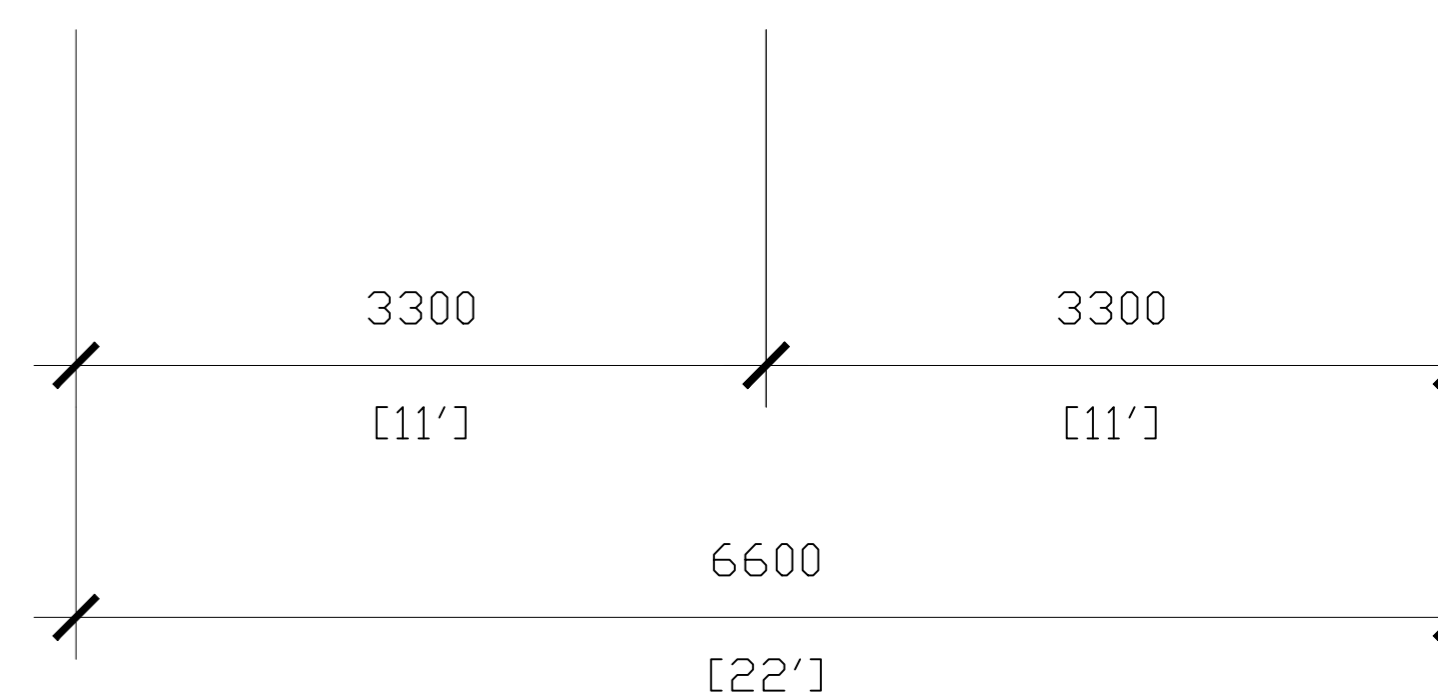

RUMAH PPRT 3 BILIK (22' x 30')

SIMBOL	JENIS	DIMENSI
(D1)	PINTU PAPAN RATA LAPIS	914mm x 2135mm
(D2)	PINTU RATA PVC	762mm x 2135mm
(D3)	PINTU RATA PVC LIPAT	762mm x 2135mm
(W1)	TINGKAP RAM KACA BOLEH LARAS DENGAN BESI PELINDUNG 10mm DIA.	609mm x 1219mm
(W2)	TINGKAP RAM KACA BOLEH LARAS DENGAN BESI PELINDUNG 10mm DIA.	1219mm x 1219mm
(LU)	LUBANG UDARA TANDAS	150mm x 610mm

PELAN LANTAI

RUMAH PPRT 22' X 30'