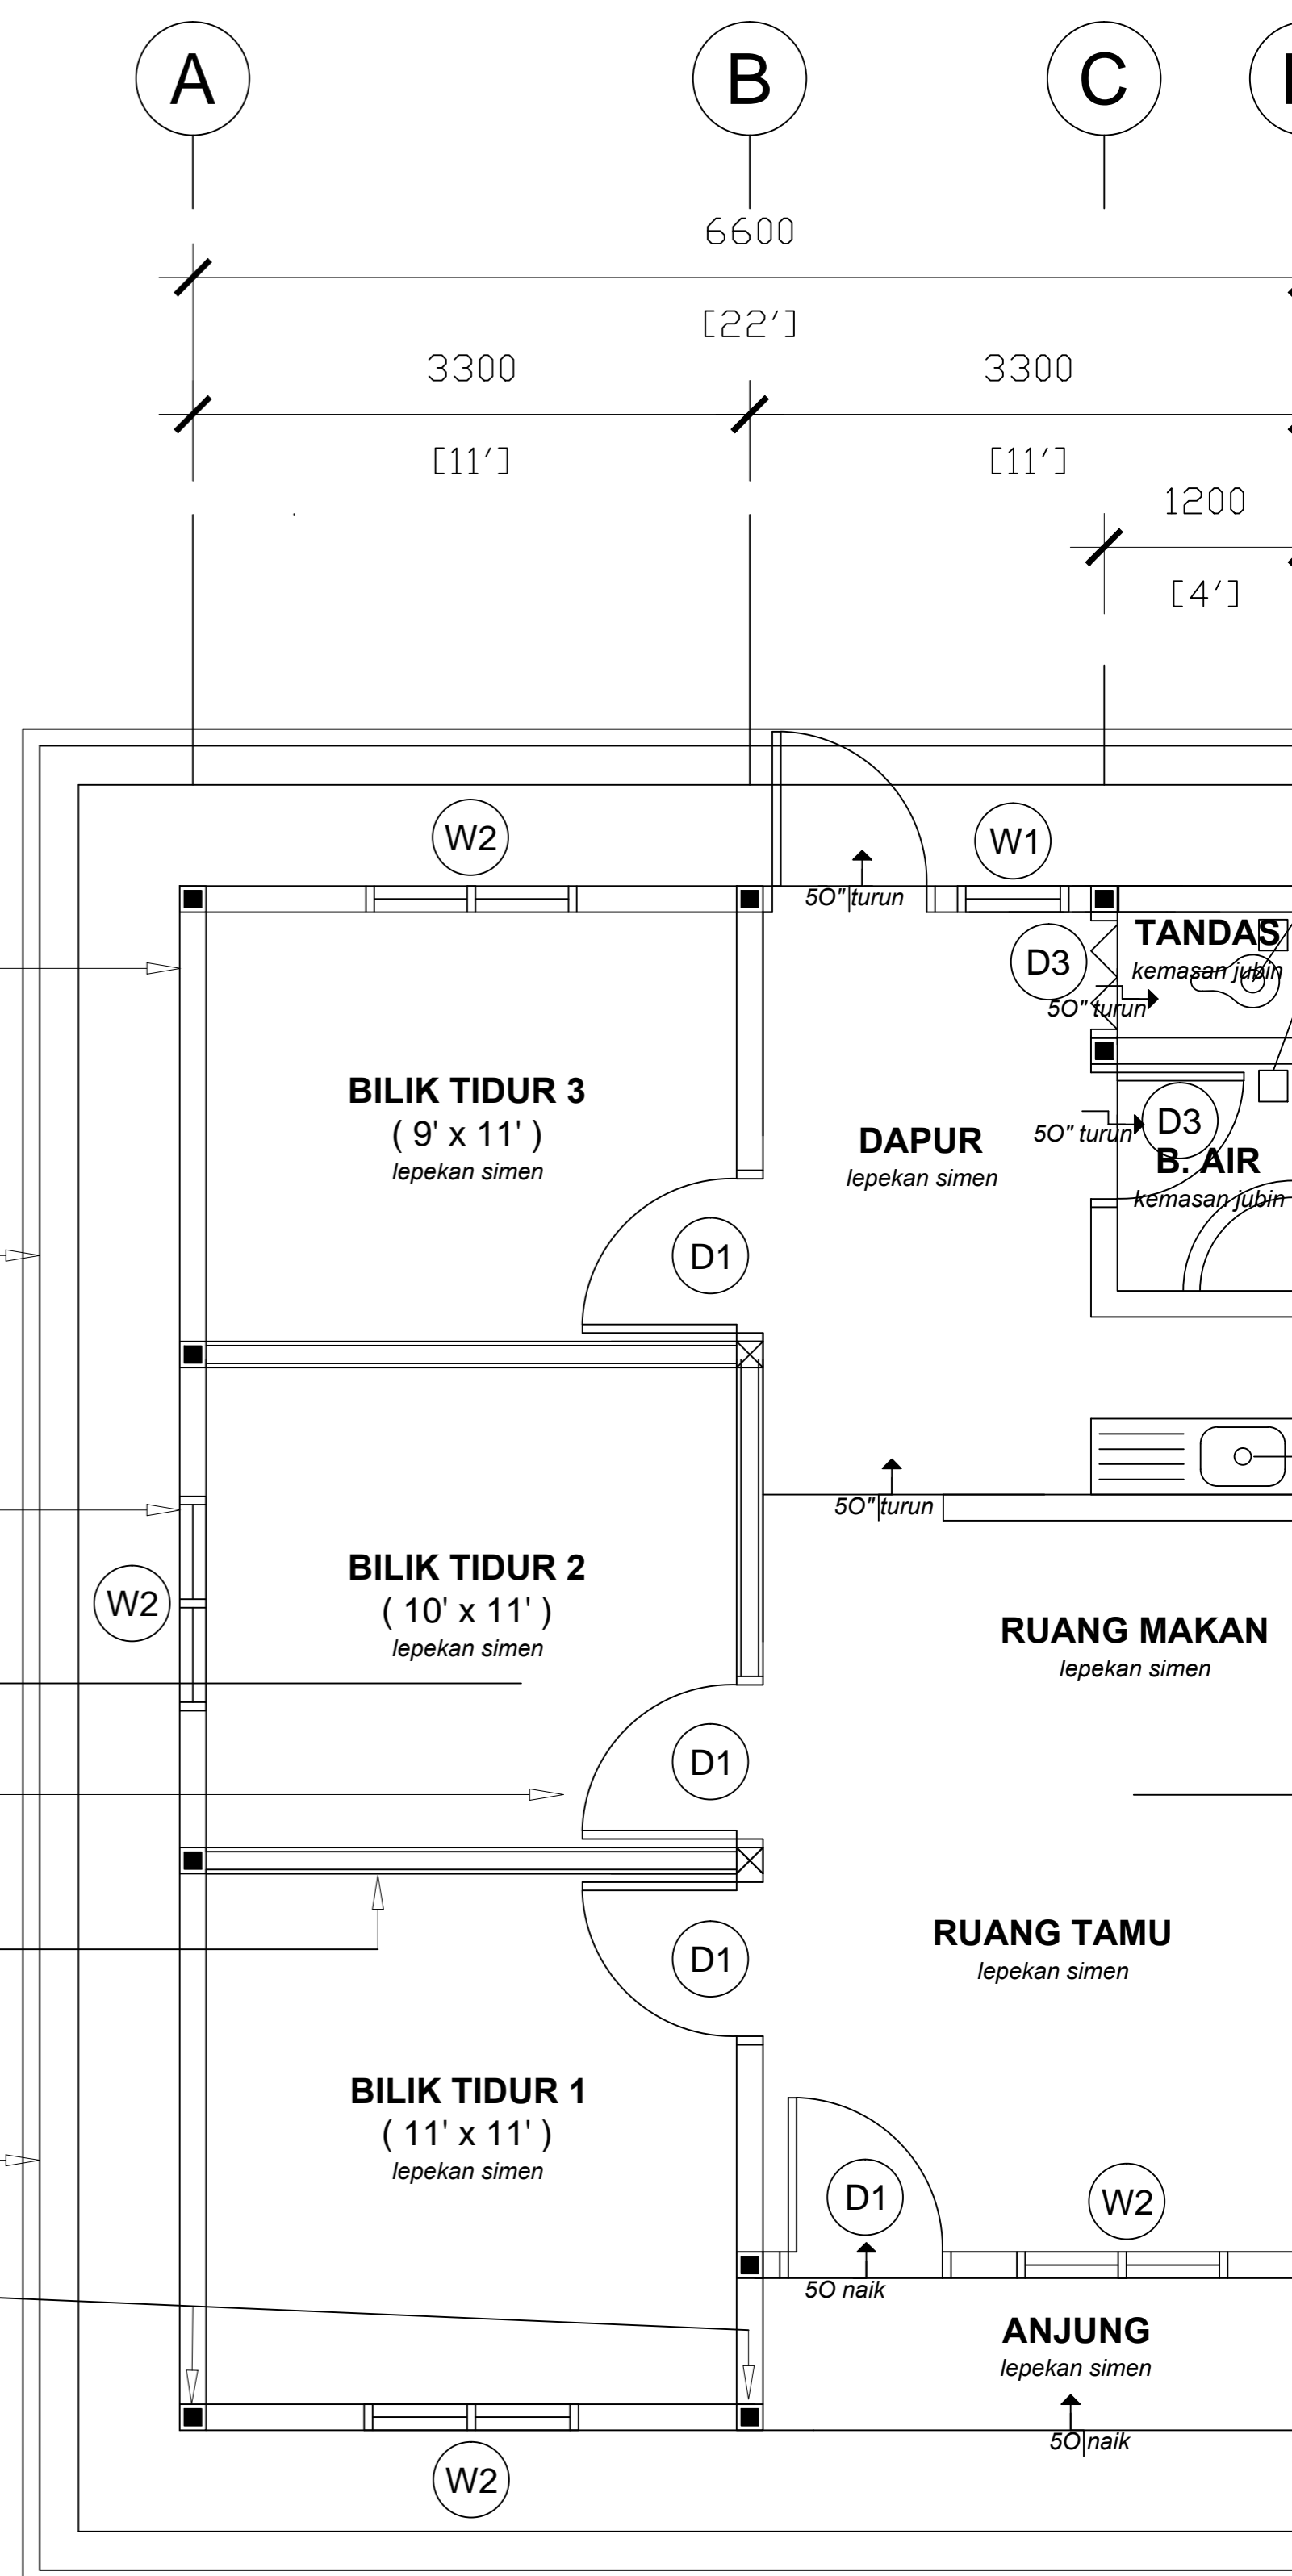

RUMAH PPRT 3 BILIK (22' x 30')

SIMBOL	JENIS	DIMENSI
(D1)	PINTU PAPAN RATA LAPIS	914mm x 2135mm
(D2)	PINTU RATA PVC	762mm x 2135mm
(D3)	PINTU RATA PVC LIPAT	762mm x 2135mm
(W1)	TINGKAP RAM KACA BOLEH LARAS DENGAN BESI PELINDUNG 10mm DIA.	609mm x 1219mm
(W2)	TINGKAP RAM KACA BOLEH LARAS DENGAN BESI PELINDUNG 10mm DIA.	1219mm x 1219mm
(LU)	LUBANG UDARA TANDAS	150mm x 610mm

PELAN LANTAI

RUMAH PPRT 22' X 30'