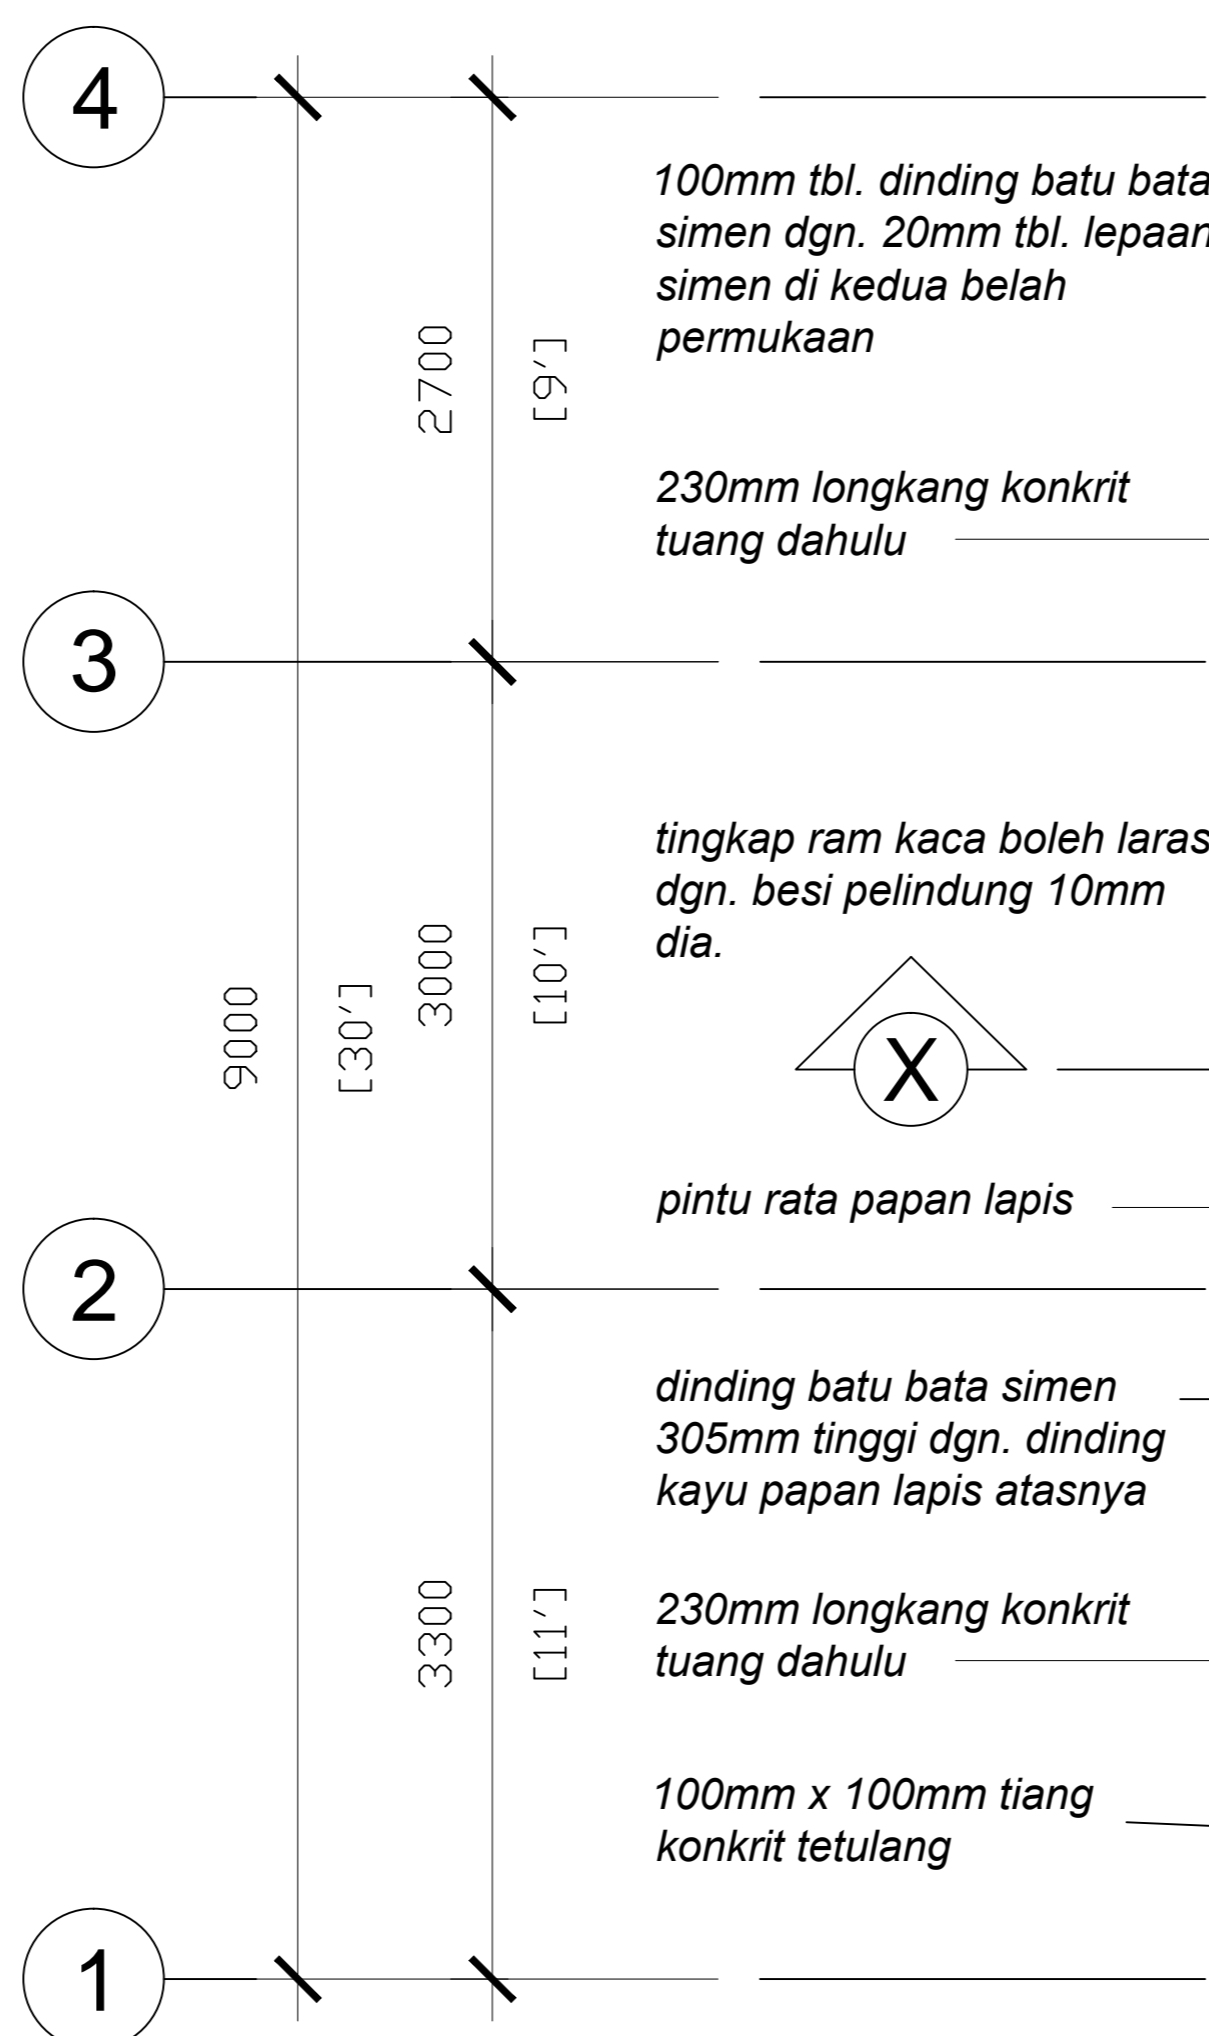

RUMAH PPRT 3 BILIK (22' x 30')

SIMBOL	JENIS	DIMENSI
(D1)	PINTU PAPAN RATA LAPIS	914mm x 2135mm
(D2)	PINTU RATA PVC	762mm x 2135mm
(D3)	PINTU RATA PVC LIPAT	762mm x 2135mm
(W1)	TINGKAP RAM KACA BOLEH LARAS DENGAN BESI PELINDUNG 10mm DIA.	609mm x 1219mm
(W2)	TINGKAP RAM KACA BOLEH LARAS DENGAN BESI PELINDUNG 10mm DIA.	1219mm x 1219mm
(LU)	LUBANG UDARA TANDAS	150mm x 610mm

PELAN LANTAI

RUMAH PPRT 22' X 30'